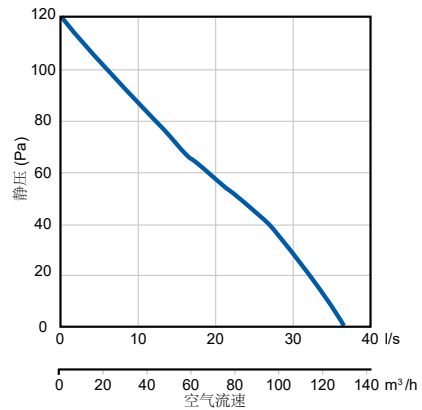

性能

控件和附件

提供一系列附件, 包括柔性和刚性管道套件、控件、开关和格栅

80000800 - Issue 3 03/22