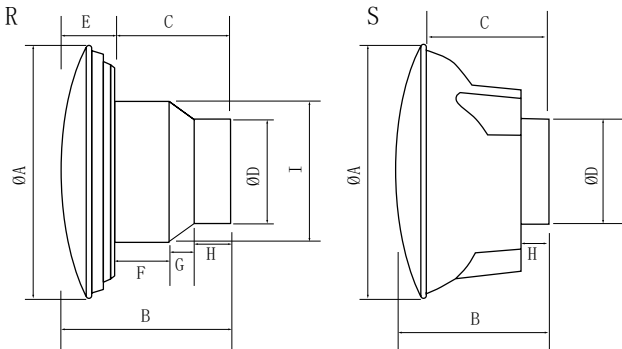

模块

72573603	PCS	拉线开关
72574204	PCTS	带定时器的拉线开关
72682307B	DTS	带拉线开关的延时器
72574202	HTS	带拉线开关的湿度定时器
72574203	PRTS	运动传感定时器
72574201	PRHTS	带湿度计时器的运动传感器

技术参数

Specification	iCON 30S
风速 [m³/h / l/s]	132 / 37
风扇类型	混流
安装位置	墙壁 / 顶棚
声压 @ 3 m [dB(A)]	36.2
功率 [W]	12.2
特定风扇功率 [W/(l/s)]	0.33
建筑法规	合规
风管直径 [mm]	100
电源电压	12 V DC
防护等级	IPX4
最大环境温度 [°C]	40
重量 [kg]	0.84
尺寸 H x W x D [mm]	225 x 225 x 144
货号	72683801

尺寸 (mm)

R = 嵌入式无裙边

S = 明装带裙板

Model	A	B	C	D	E	F	G	H	I
iCON 30S (R)	225	144	92	97	43	51	20	30	148
iCON 30S (S)	225	144	101	97	-	-	-	29	-

Call: 1850 125 3621

中国区经销
北京恒升瑞德贸易有限公司
北京市丰台区右安门外大街99号510
电话: 1850 125 3621
网址: www.hs rider.com